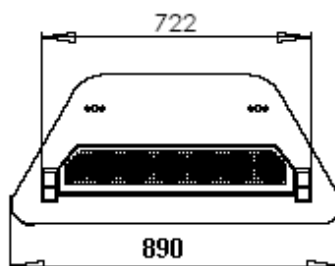

Mécanique :

Barre profilé en Alumium
Chassis métallique robuste

Dimensions :

Hauteur : 1m96 (modifiable)
Profondeur : 40cm
Largeur : 89cm
Poids : 60Kg

Options :

- Vitre anti-vandalisme
- Entrée VGA pour PC déporté

Alimentation :

Consommation : 396VA - 278W
Alimentation : 180V à 265V
Fréquence : 50-60Hz

ERAME
Assemblage 42" Totem Roulettes
Ref.: LCD-514-42-TOT
27/08/2008