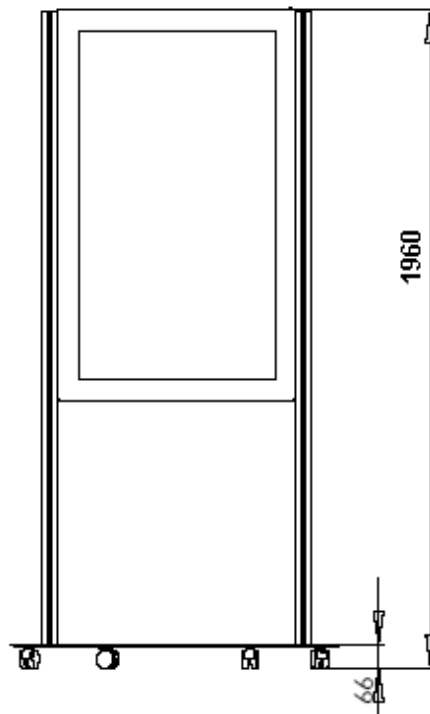

Mécanique :

Barre profilé en Alumium
Chassis métallique robuste

Dimensions :

Hauteur : 1m96 (modifiable)
Profondeur : 40cm
Largeur : 89cm
Poids : 60Kg

Options :

- Vitre anti-vandalisme
- Entrée VGA pour PC déporté

Alimentation :

Consommation : 396VA - 278W
Alimentation : 180V à 265V
Fréquence : 50-60Hz

ERAME
Assemblage 42" Totem Roulettes
Ref.: LCD-514-42-TOT
27/08/2008