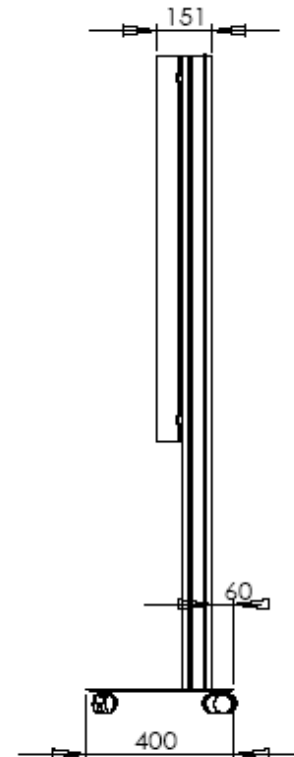

Mécanique :

Barre profilé en Alumium
Chassis métallique robuste

Dimensions :

Hauteur : 1m96 (modifiable)
Profondeur : 40cm
Largeur : 89cm
Poids : 60Kg

Options :

- Vitre anti-vandalisme
- Entrée VGA pour PC déporté

Alimentation :

Consommation : 396VA - 278W
Alimentation : 180V à 265V
Fréquence : 50-60Hz

ERAME
Assemblage 42" Totem Roulettes
Ref.: LCD-514-42-TOT
27/08/2008